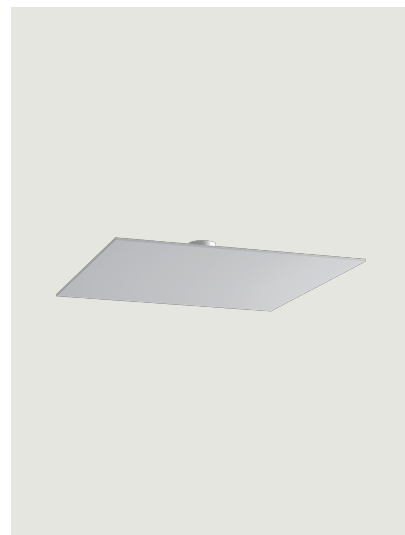

Puzzle Mega,
Design by Studio Italia Design

Модель Puzzle Mega square large

Крупные геометрические фигуры с простыми строгими формами, которые почти полностью сливаются с архитектурой интерьера, когда они выключены. Но стоит их включить, как вы увидите неожиданную и гармоничную игру света и тени. Светильники Puzzle Mega позволяют декорировать светом стены и потолки.

Puzzle Mega square large	Источник света	Оправа: Metal	Диффузор: MDF	Code 2700 K	Code 3000 K
	AC LED	 Matte White - 9016	 Matte White - 9016	16745 1027	16745 1030
	2700 K	 Matte White - 9016	 Matte Black - 9005	16745 2027	16745 2030
	64 W	 Matte White - 9016	 Taupe	16745 3927	16745 3930
	7000 lm	 Matte White - 9016	 Red	16745 6027	16745 6030
	220-240 V				
	CRI 92				
	MacAdam 3-Step				