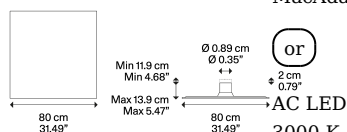

Puzzle Mega square large	Источник света	Оправа: Metal	Диффузор: MDF	Code 2700 K	Code 3000 K
	AC LED	Matte White - 9016	Matte White - 9016	16745 1027	16745 1030
	2700 K	Matte White - 9016	Matte Black - 9005	16745 2027	16745 2030
	64 W	Matte White - 9016	Taupe	16745 3927	16745 3930
	7000 lm	Matte White - 9016	Red	16745 6027	16745 6030
	220-240 V				
	CRI 92				
	MacAdam 3-Step